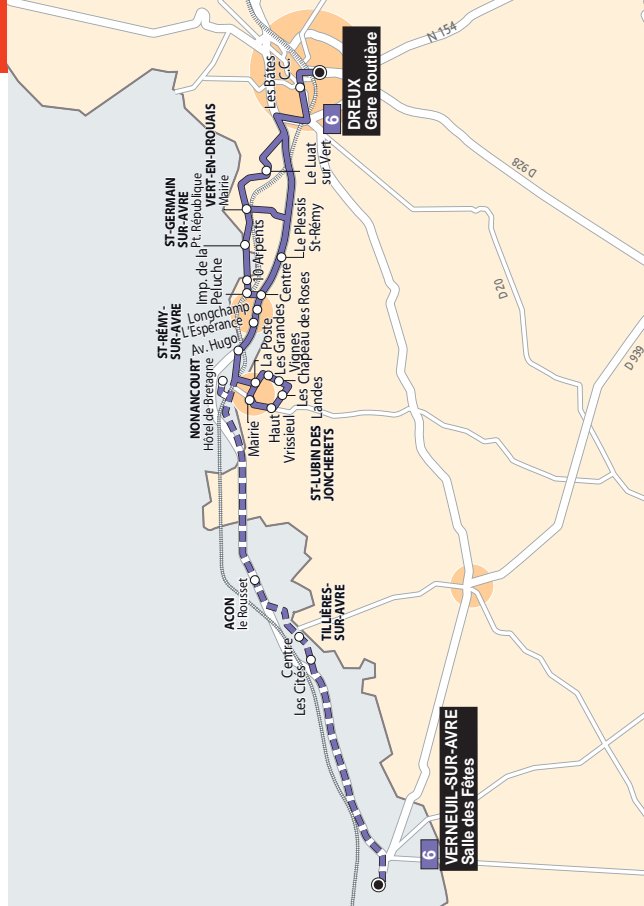

FONCTIONNEMENT DU RÉSEAU :
• **lundi de Pentecôte** : circulation comme un jour férié.

NOTES

1. **1** Circule en période scolaire uniquement.
   - **R** Service à la demande effectué par Taxi au tarif du car sur réservation téléphonique la veille avant 17h00 du lundi au vendredi et avant 10h00 le samedi pour un déplacement le lundi au 0812 04 28 28.
   - **T** Service régulier réalisé en taxi au tarif du car.
   - ***** Arrêts desservis à la demande uniquement.
2. ATTENTION : - Nous nous efforçons de respecter ces horaires. Les aléas de la circulation peuvent toutefois retarder votre car.
   - Les horaires de train sont donnés à titre indicatif et doivent être vérifiés auprès de la SNCF.

6

EXPRESS

HORAIRE VALABLES DU 6 FEVRIER AU 5 JUILLET 2016 INCLUS

VERNEUIL SUR AVRE
ST LUBIN
ST REMY SUR AVRE
DREUX

TRANSBEAUCE