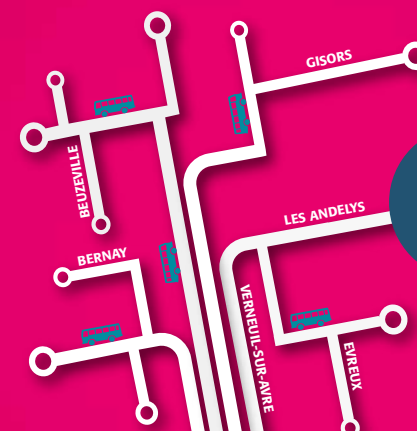

DREUX - ÉVREUX

2€
le trajet